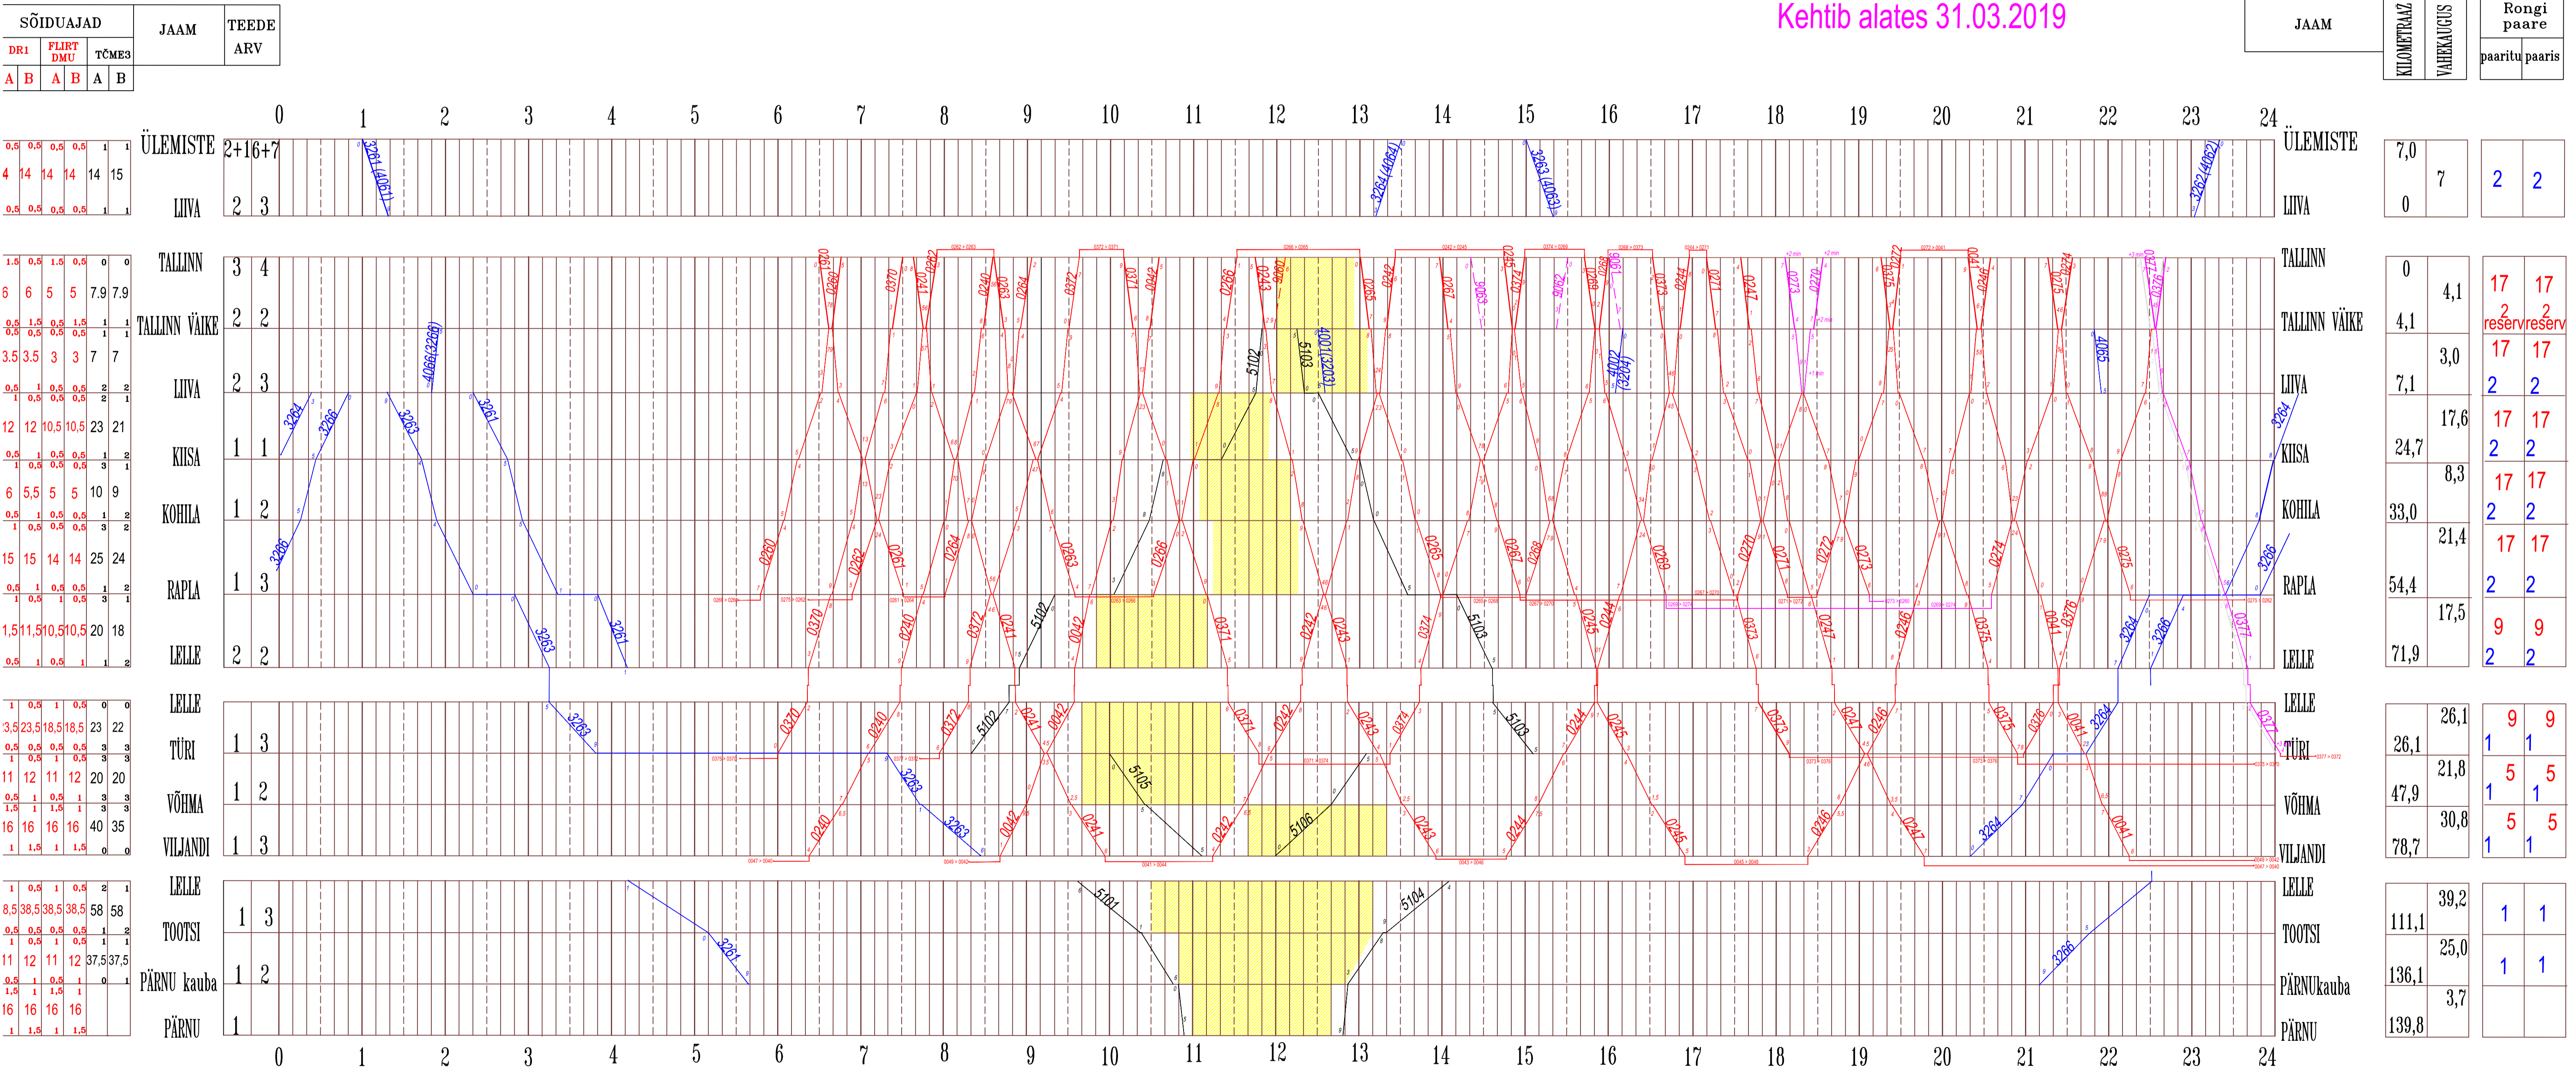

EDELARAUDTEE INFRASTRUKTUURI AS

Kinnitanud:

Kersti Aasaväli

Edelaraudtee Infrastruktuuri AS liiklusteenistuse juht

07.03.2019 käskkiri nr EDI - 2019 - KK 15

RONGIDE LIIKLUSGRAAFIK

Kehtib alates 31.03.2019

- RESERVIRONG
- REISIRONG
- RESERVIRONG EESTI RAUDTEE AS HALDUSALAL
- REISIRONG EESTI RAUDTEE AS HALDUSALAL
- ERIVEEREM
- KAUBARONG
- KATSESÕIT