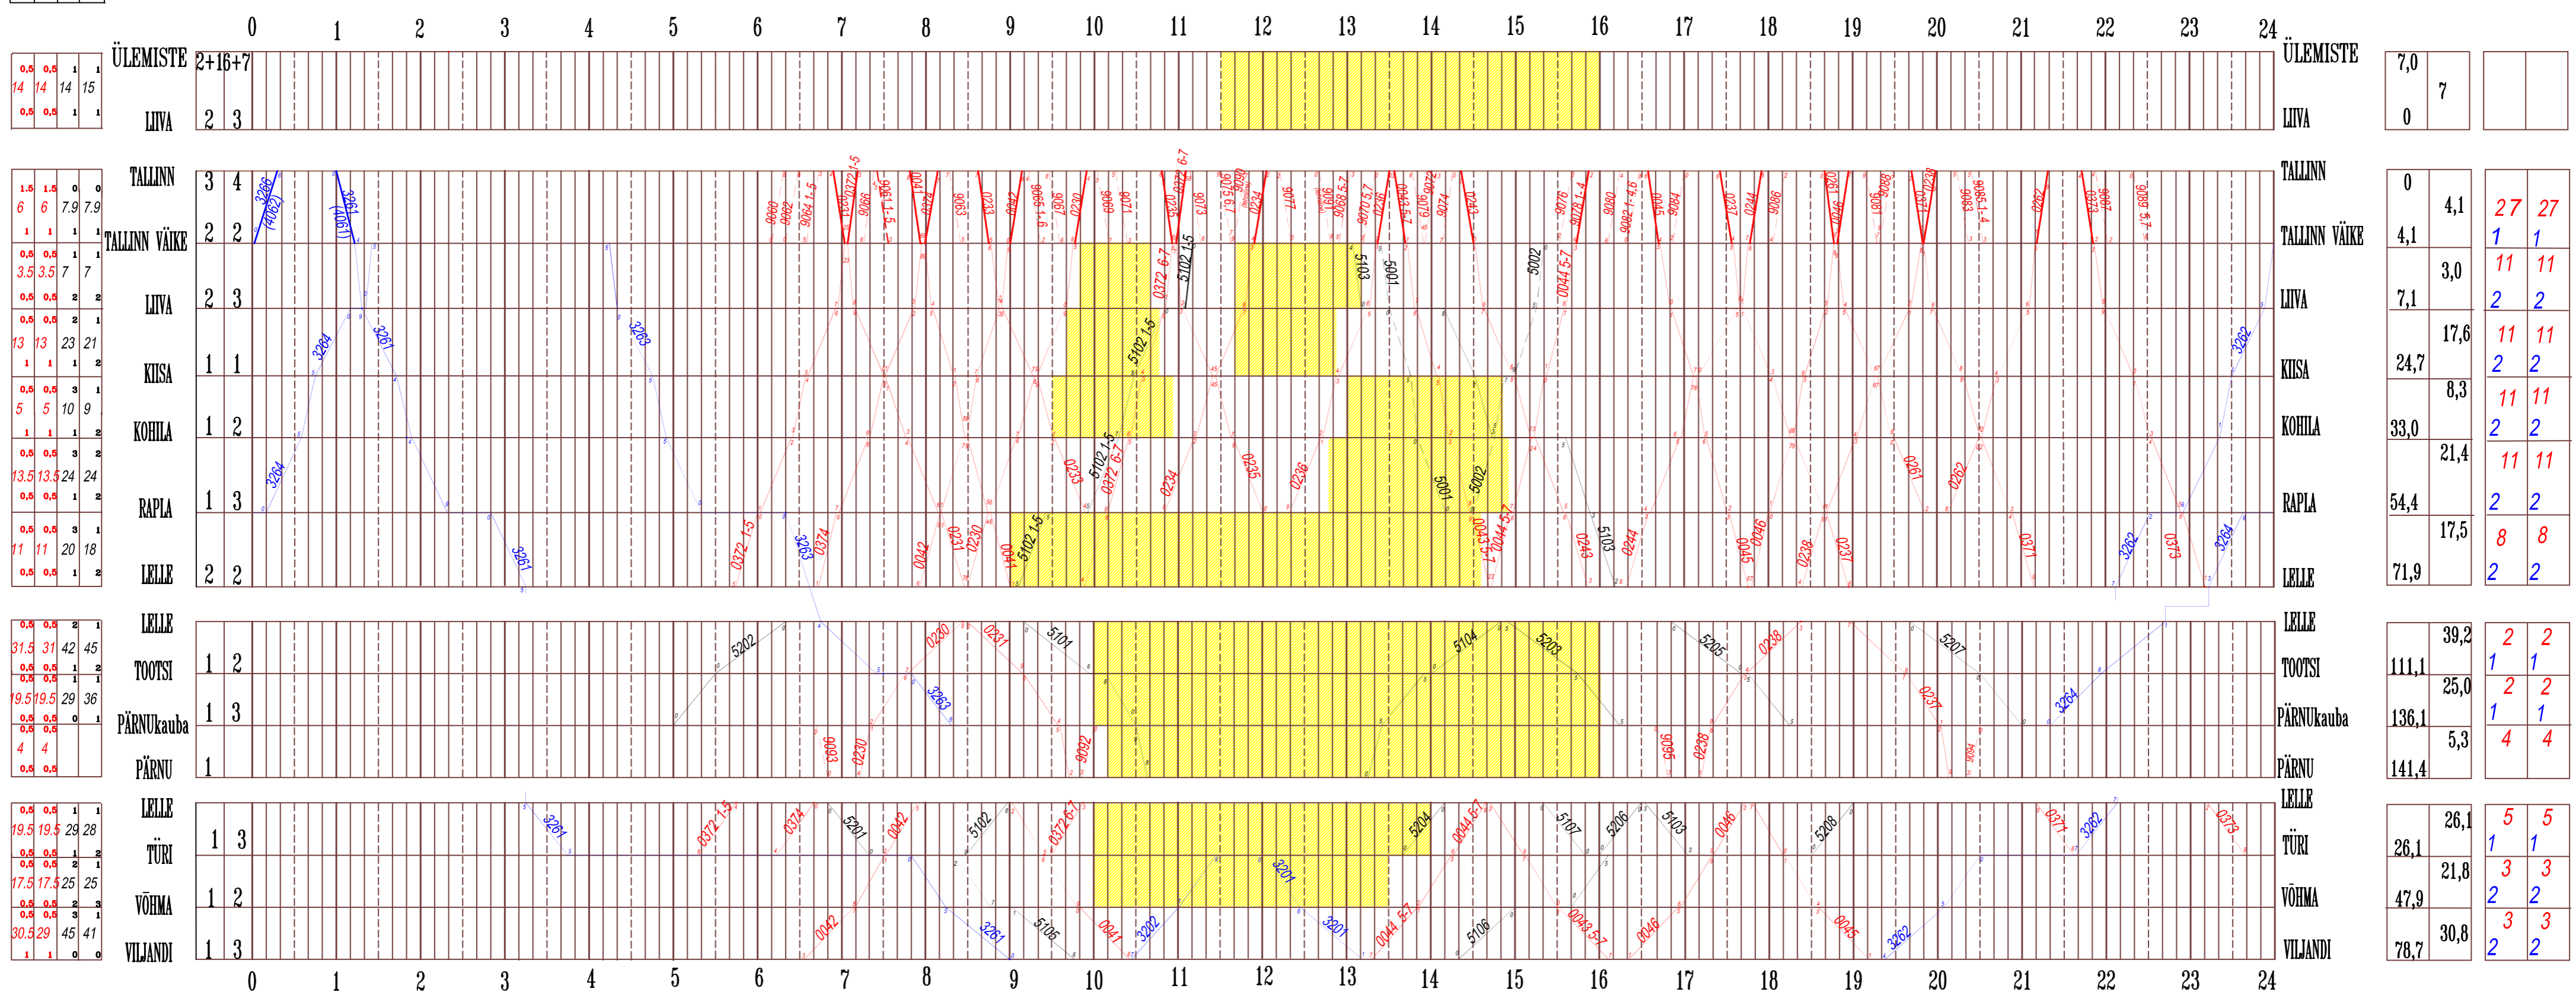

RONGIDE LIIKLUSGRAAFIK

SÕIDUAJAD	JAAM	TEEDE
DR1	TSMES	ARV
A B	A B	

JAAM	KILOMEETRAID	VAHEKAUGUS	Rongi paare
			paaritu paaris

- RESERVIRONG
- REISIRONG
- RESERVIRONG AS EVR INFRA HALDUSALAL
- REISIRONG AS EVR INFRA HALDUSALAL
- ERIVEEREM
- KAUBARONG
- KATSESÕIT

ÜLEMISTE	7,0		
LIIVA	0	7	
TALLINN	0	4,1	27 27
TALLINN VÄIKE	4,1		1 1
LIIVA	7,1	3,0	11 11
KIISEA	17,6		2 2
KOHILA	24,7	8,3	11 11
RAPLA	33,0		2 2
LELLE	38,2	21,4	11 11
LELLE	54,4		2 2
LELLE	71,9	17,5	8 8
LELLE		39,2	2 2
TOOTSI	111,1		1 1
PÄRNUkauba	136,1	25,0	2 2
PÄRNU	141,4	5,3	1 1
PÄRNU		141,4	4 4
LELLE	26,1		5 5
TÜRI	26,1	21,8	1 1
VÕHMA	47,9		3 3
VÕHMA	30,8		2 2
VILJANDI	78,7	30,8	3 3
VILJANDI			2 2